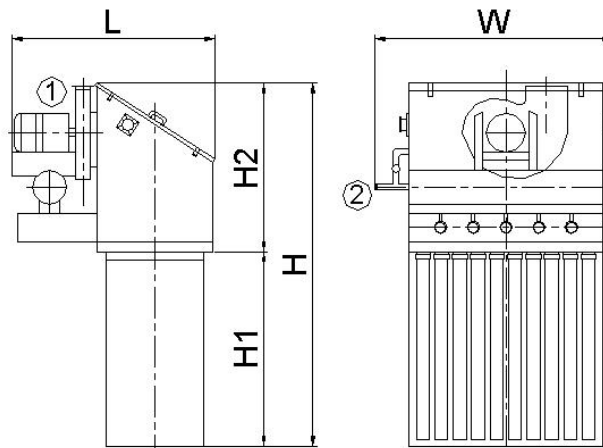

## Dust Filter LCR

Type	LCR-4/7	LCR-6/10	LCR-7/7	LCR-10/10	LCR-8/7	LCR-12/10
Filter area (m <sup>2</sup> )	4	6	7	10	8	12
No. of bag	6	6	7	10	8	12
Bag length (m)	0.7	1.0	0.7	1.0	0.7	1.0
Air volume (m <sup>3</sup> /h)	700	1000	1250	1750	1350	2000
Dimension (mm) W×L×H	825×965 ×1500	825×975 ×1800	1225×1035 ×1570	1225×1035 ×1870	825×1585 ×1570	825×1585 ×1870

Type	LCR-14/7	LCR-20/10	LCR-21/7	LCR-30/10	LCR-39/10
Filter area (m <sup>2</sup> )	14	20	21	30	39
No. of bag	14	20	21	30	39
Bag length (m)	0.7	1.0	0.7	1.0	1.0
Air volume (m <sup>3</sup> /h)	2400	3500	3600	5100	6500
Dimension (mm) W×L×H	1225×1690 ×1630	1225×1690 ×1930	1225×2290 ×1770	1225×2375 ×2070	1525×2397 ×2070