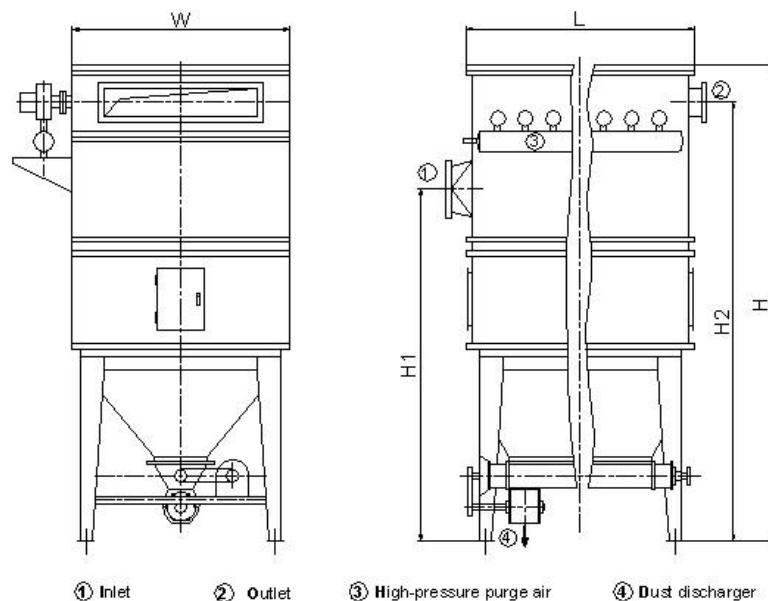

Dust Filter BLM

BLM-96	BLM-108	BLM-120	BLM-156
96	108	120	156
72	81	90	117
8650~17300	9720~19440	10800~21600	14040~28080
16	18	20	26
3950	3980	3980	3980
3113	3143	3120	3120
3745	3775	3775	3775
3400	3800	4200	5400